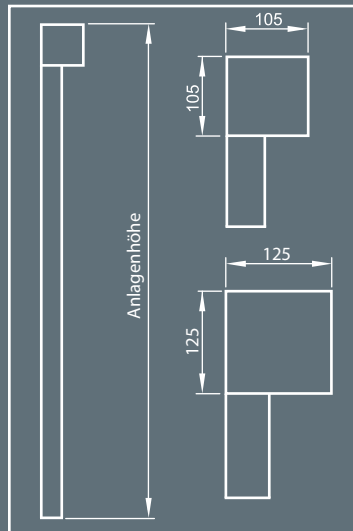

**Das eckige System
SolidScreen® SG 90**