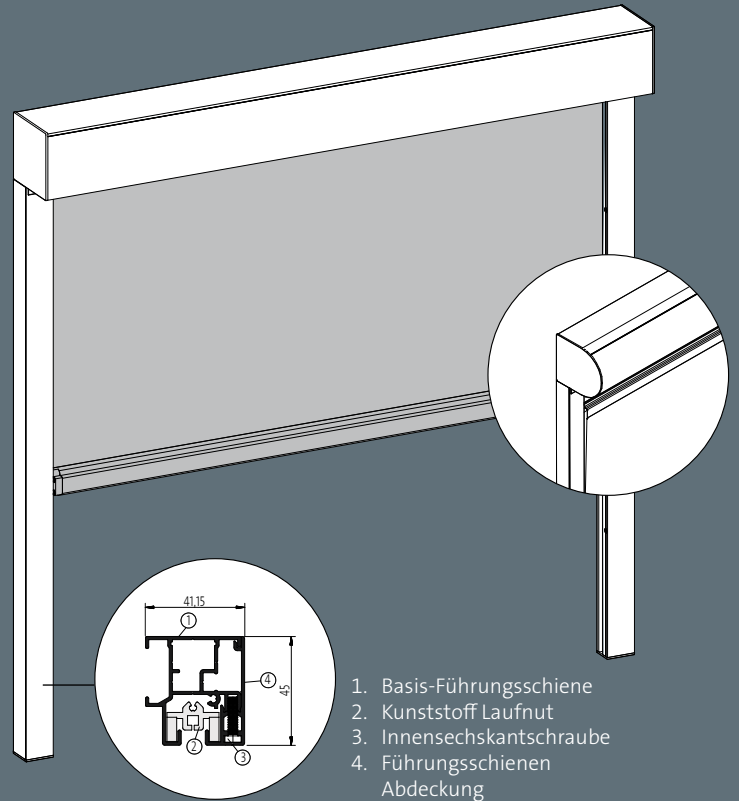

**Tuchauswahl,
48 verschiedene Dessins**

Perfekten Schutz vor Sonne und neugierigen Blicken und somit eine angenehme Atmosphäre auf Terrasse und Wohnraum, schafft der Alulux Zip-Textilscreen durch eine große Auswahl an Stoffen aus der Sergé-Kollektion.

1. Basis-Führungsschiene
2. Kunststoff Laufnut
3. Innensechskantschraube
4. Führungsschiene Abdeckung