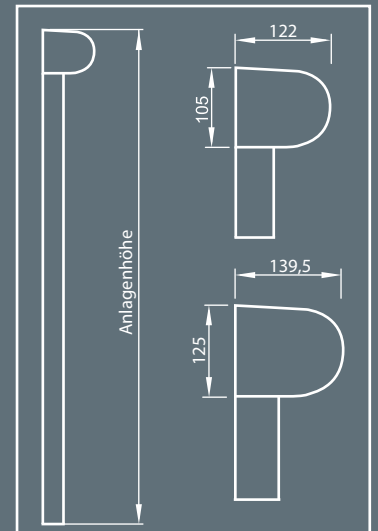

**Das Rund-System
SolidScreen® SGF**

Sichtschutz

Sonnenschutz

Kälte- und
Wärmeschutz

Regelung der
Lichtatmosphäre

**Das eckige
90°-System:**

Der eckige Kasten aus Aluminium

findet seinen Platz in der Fensterlaibung und schließt mit der Fassade ab – ohne kantig zu wirken. Die Variante 90° schafft einen ausgewogenen Übergang zu Ihren Fenstern. Das System kann auch auf dem Mauerwerk installiert werden.

Das Rund-System:

Das Rund-System präsentiert sich in einer harmonisch-

modernen Gestaltung mit zeitloser Designsprache. Es ist robust und vermittelt gleichzeitig eine Leichtigkeit. Das Resultat ist eine Formgebung, die sich ausgeglichen in die Architektur einfügt – und sie bisweilen sogar sichtbar veredelt.