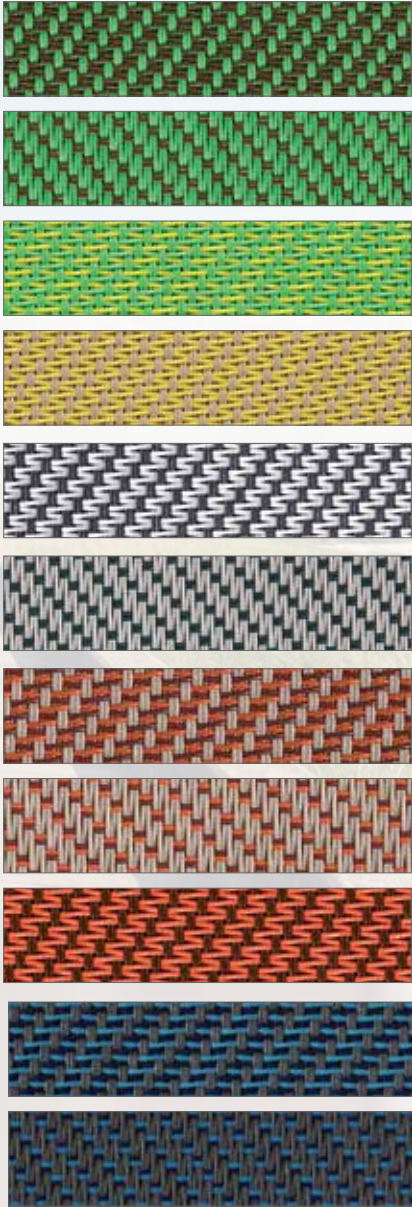

**Tuchauswahl,
48 verschiedene Dessins**

Perfekten Schutz vor Sonne und neugierigen Blicken und somit eine angenehme Atmosphäre auf Terrasse und Wohnraum, schafft der Alulux Zip-Textilscreen durch eine große Auswahl an Stoffen aus der Sergé-Kollektion.

1. Basis-Führungsschiene
2. Kunststoff Laufnut
3. Innensechskantschraube
4. Führungsschiene Abdeckung